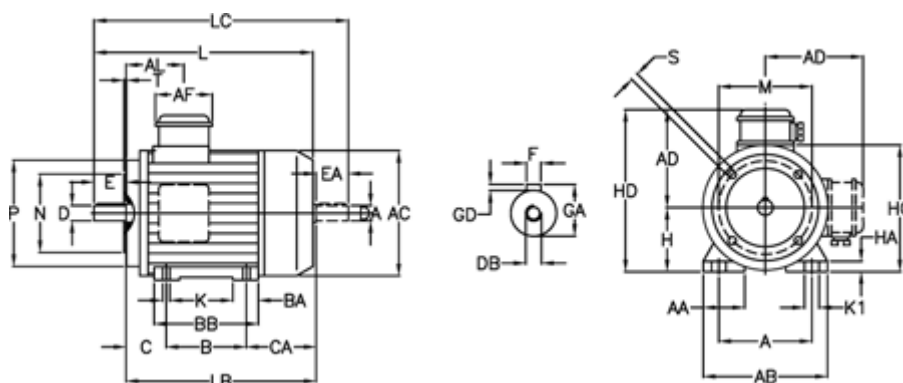

Varenummer: 252000550426
 Beskrivelse: ICME IE2 asynkronmotor THE 132S A4
 5,5kW 1450 o/min 400/690 B34

Mål

A = 216	BA = 44	EA = 80	K = 12	S = M10
A/F = 92	BB H7 = 178	F = 10	K1 = 21	T = 4
AA = 58	C = 89	GA = 41.5	L = 449	
AB = 260	CA = 143	GD = 8	LB = 369	
AC = 258	D = 38	H = 132	LC = 532	
AD = 177	DA = 38	HA = 16	M = 165	
AL = 117	DB = M12	HC = 261	N = 130	
B = 140	E = 80	HD = 309	P = 200	